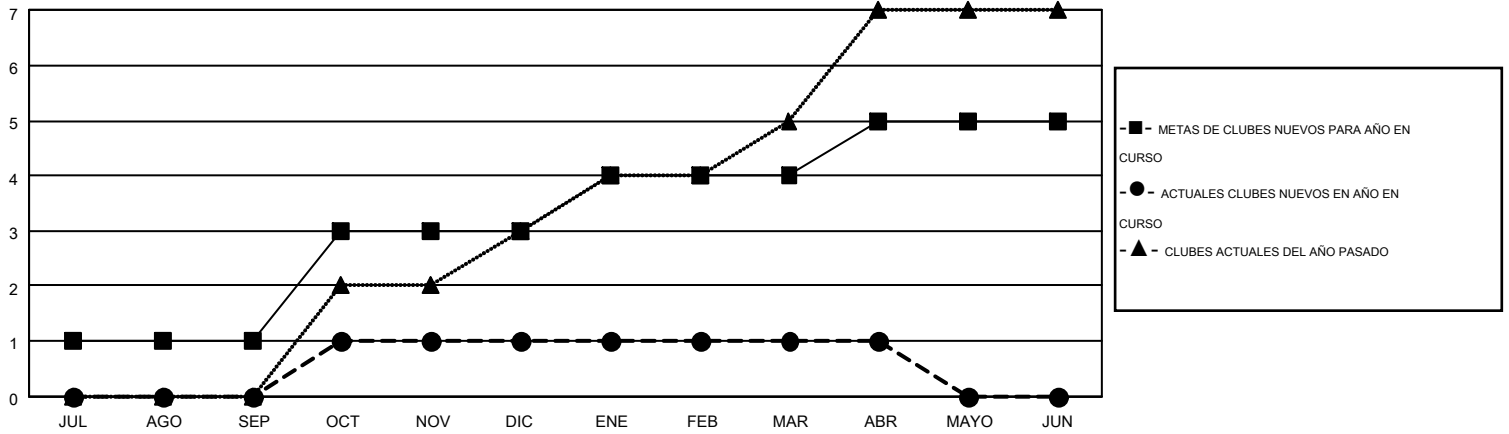

MONTHLY MEMBERSHIP PROGRESS REPORT

Results as of: 4/30/2016

Multiple District M

LOCATION: PARAGUAY

GMT: PEDRO MARRELLO

GMT DE AE 3

Clubes					socios				
RESULTADOS DE 2015-2016					RESULTADOS DE 2015-2016				
TRIMESTRE	META DE CLUBES NUEVOS	NUEVOS CLUBES	CLUBES DADOS DE BAJA	GANANCIA/PÉRDIDA NETA	TRIMESTRE	META DE SOCIOS NUEVOS	SOCIOS FUNDADORES Y NUEVOS SOCIOS AÑADIDOS	SOCIOS DADOS DE BAJA	GANANCIA/PÉRDIDA NETA
JUL/AGO/SEP	1	0	0	0	JUL/AGO/SEP	51	89	91	-2
OCT/NOV/DIC	2	1	0	1	OCT/NOV/DIC	84	107	63	44
ENE/FEB/MAR	1	0	0	0	ENE/FEB/MAR	35	24	28	-4
ABR/MAYO/JUN	1	0	0	0	ABR/MAYO/JUN	13	17	6	11

METAS Y CIFRA ACUMULATIVA DE CLUBES NUEVOS

METAS Y CIFRA ACUMULATIVA DE SOCIOS

CLUBES DADOS DE BAJA: 0	55 CLUBS OF 88 AÑADIERON 1 O MÁS SOCIOS NUEVOS	<u>DISTRIBUCIÓN POR SEXO</u>	
SOCIOS DADOS DE BAJA		MASCULINO	1,373 (55.14%)
FALLECIDOS	16	FEMENINO	1,117 (44.86%)
CLUB CANCELADO	0	SOCIOS EN UNIDAD FAMILIAR 959 CABEZA DE FAMILIA 388 NO ES CABEZA DE FAMILIA 571	
OTRO	171		
TOTAL	187		
CLIC AQUÍ PARA DATOS DE SALUD DE CLUB			