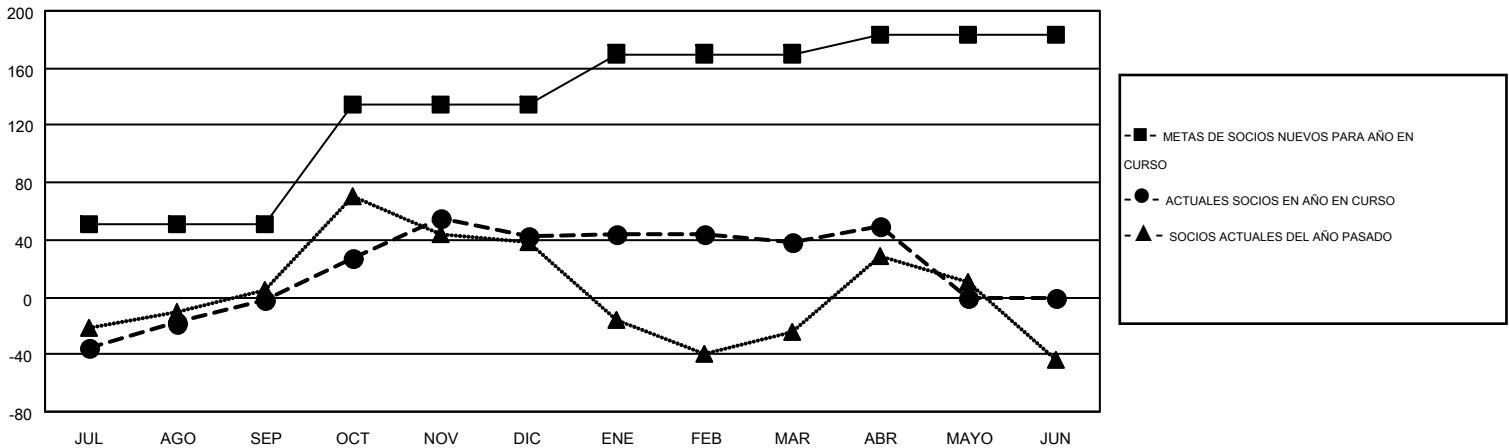

MONTHLY MEMBERSHIP PROGRESS REPORT

Results as of: 4/30/2016

Multiple District M

LOCATION: PARAGUAY

GMT: PEDRO MARRELLO

GMT DE AE 3

Clubes					socios				
RESULTADOS DE 2015-2016					RESULTADOS DE 2015-2016				
TRIMESTRE	META DE CLUBES NUEVOS	NUEVOS CLUBES	CLUBES DADOS DE BAJA	GANANCIA/PÉRDIDA NETA	TRIMESTRE	META DE SOCIOS NUEVOS	SOCIOS FUNDADORES Y NUEVOS SOCIOS AÑADIDOS	SOCIOS DADOS DE BAJA	GANANCIA/PÉRDIDA NETA
JUL/AGO/SEP	1	0	0	0	JUL/AGO/SEP	51	89	91	-2
OCT/NOV/DIC	2	1	0	1	OCT/NOV/DIC	84	107	63	44
ENE/FEB/MAR	1	0	0	0	ENE/FEB/MAR	35	24	28	-4
ABR/MAYO/JUN	1	0	0	0	ABR/MAYO/JUN	13	17	6	11

METAS Y CIFRA ACUMULATIVA DE CLUBES NUEVOS

METAS Y CIFRA ACUMULATIVA DE SOCIOS

CLUBES DADOS DE BAJA: 0	55 CLUBS OF 88 AÑADIERON 1 O MÁS SOCIOS NUEVOS	<u>DISTRIBUCIÓN POR SEXO</u>	
SOCIOS DADOS DE BAJA		MASCULINO	1,373 (55.14%)
FALLECIDOS	16	FEMENINO	1,117 (44.86%)
CLUB CANCELADO	0	SOCIOS EN UNIDAD FAMILIAR 959 CABEZA DE FAMILIA 388 NO ES CABEZA DE FAMILIA 571	
OTRO	171		
TOTAL	187		
CLIC AQUÍ PARA DATOS DE SALUD DE CLUB			